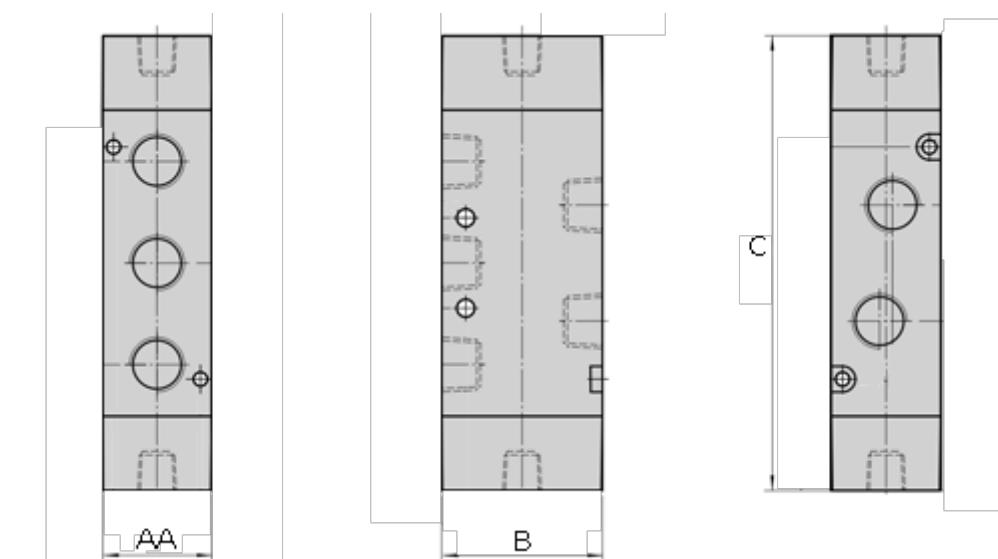

Varenummer: 584A130C06G
Beskrivelse: Luftstyret ventil, type 4A130C06G
port 1/8" 5/3 - lukket midt

Mål

AA	= 18
B	= 27
C	= 96.0
Port	= G1/8"
Port forsyning og udblæsning	= G1/8"
Port udgang	= G1/8"